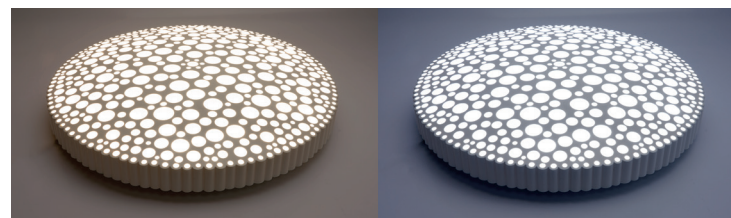

AL3389

НАКЛАДНОЙ СВЕТОДИОДНЫЙ СВЕТИЛЬНИК

Feron

Стильный дизайн, который подойдёт для любого интерьера и типа помещения.

ПРЕИМУЩЕСТВА:

- Современная альтернатива стандартным люстрам
- Обеспечивает комфортное и яркое освещение
- Равномерное распределение светодиодов по поверхности светильника обеспечивает однородное свечение
- Отсутствие вредных для глаз пульсаций освещенности
- Настраиваемая яркость освещения и цветовая температура (3000-6000K)
- Режим освещенности можно регулировать при помощи пульта управления (от 10 до 100%)
- Режим ночника с возможностью выбора цветовой температуры

Модель	Артикул	Мощность	Эквивалент лампы накаливания	Цветовая температура	Световой поток	Материал рассеивателя	Освещаемая площадь	Цвет корпуса	Размеры
AL3389	41234	макс. 72W	5×75W	регулируемая (3000-6000K)	макс. 5040Лм	матовый пластик серия "Звездное небо"	макс. 35м²	белый	Ø500 × 70мм